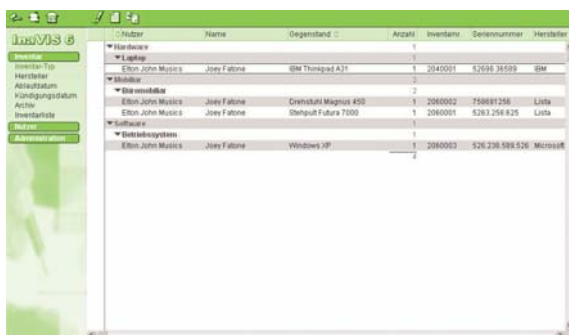

Systemvoraussetzungen

- Lotus Notes / Domino 6.5.x, 7.0.x, 8.0.x
- InaVIS Schlüsselwörter
- InaVIS Adressen

Sprachen

- Deutsch

Schulung

- Projektgruppen bis Grossklassen in eigenen Schulungsräumen

Screen-Vorschau